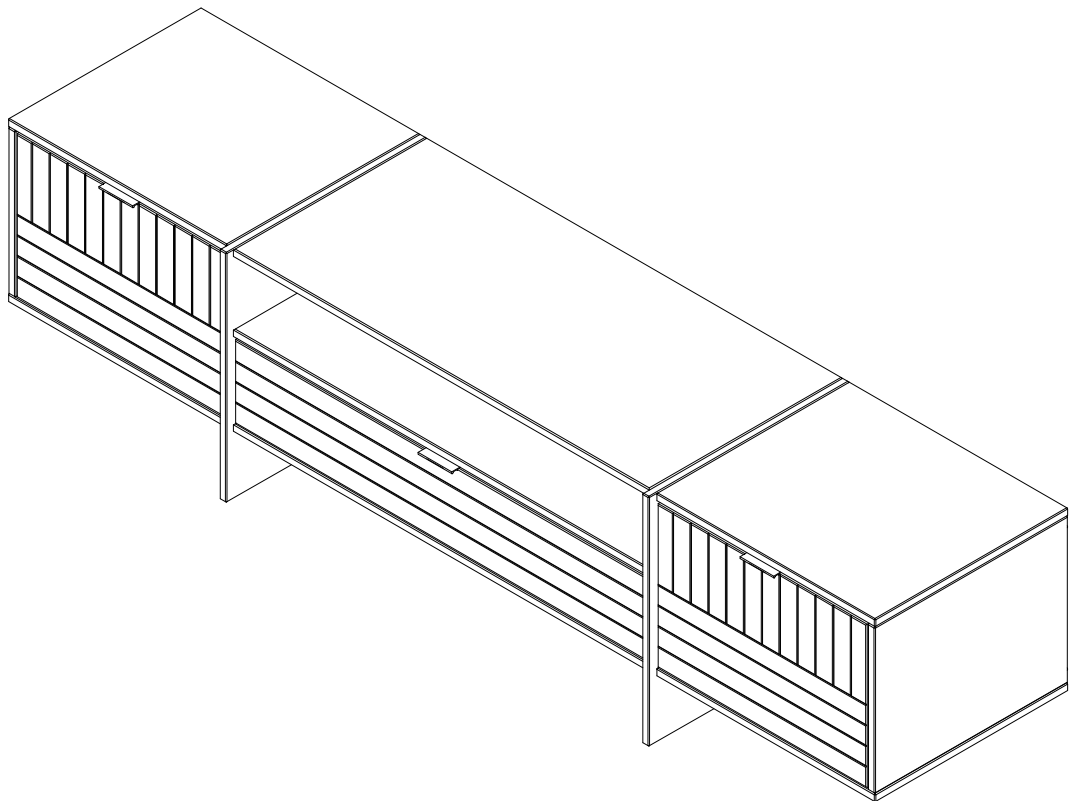

ARTEMOBILI

móveis com encaixe perfeito

Rack Barra

1	(2x)	-	455 x 400 x 15	11	(1x)	-	434 x 294 x 18
2	(2x)	-	455 x 400 x 15	12	(1x)	-	859 x 150 x 15
3	(1x)	-	450 x 415 x 14	13	(1x)	-	130 x 300 x 15
4	(1x)	-	450 x 415 x 14	14	(1x)	-	130 x 300 x 15
5	(1x)	-	300 x 382 x 15	15	(1x)	-	127 x 809 x 15
6	(1x)	-	300 x 382 x 15	16	(1x)	-	55 x 285 x 15
7	(1x)	-	300 x 400 x 15	17	(1x)	-	823 x 298 x 3
8	(1x)	-	300 x 400 x 15	18	(1x)	-	1795 x 325 x 3
9	(3x)	-	864 x 400 x 15				
10	(1x)	-	434 x 294 x 18				

A - 8x30 - 32x

B - 36x

C - 36x

D - 3,5x14 - 34x

E - 3,5x30 - 4x

F - 3,5x40 - 12x

G - 3x14 - 11x

H - 10x7 - 30x