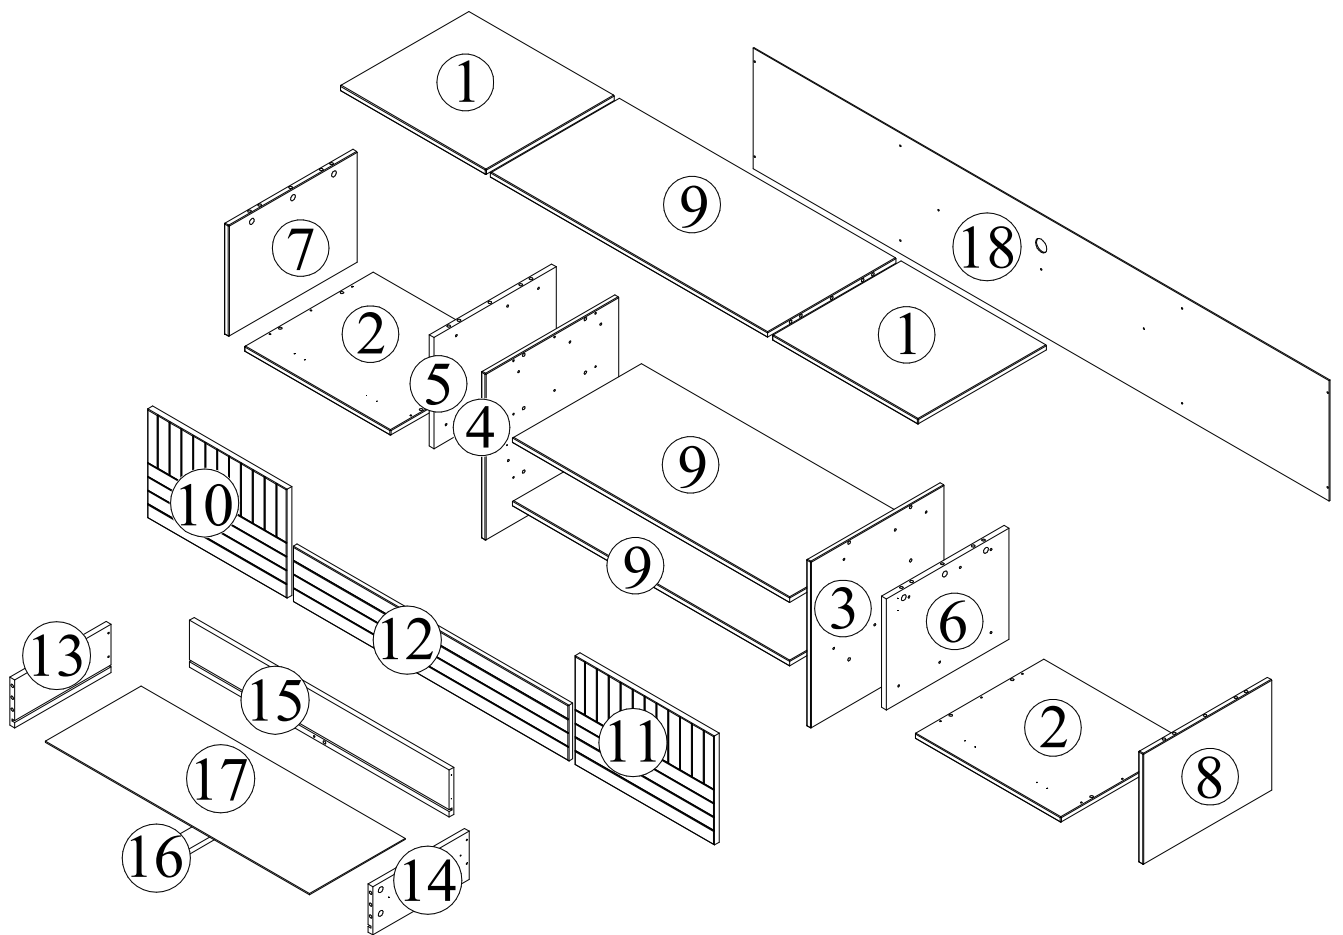

ARTEMOBILI

móveis com encaixe perfeito

Rack Barra

1	(2x)	-	455 x 400 x 15	11	(1x)	-	434 x 294 x 18
2	(2x)	-	455 x 400 x 15	12	(1x)	-	859 x 150 x 15
3	(1x)	-	450 x 415 x 14	13	(1x)	-	130 x 300 x 15
4	(1x)	-	450 x 415 x 14	14	(1x)	-	130 x 300 x 15
5	(1x)	-	300 x 382 x 15	15	(1x)	-	127 x 809 x 15
6	(1x)	-	300 x 382 x 15	16	(1x)	-	55 x 285 x 15
7	(1x)	-	300 x 400 x 15	17	(1x)	-	823 x 298 x 3
8	(1x)	-	300 x 400 x 15	18	(1x)	-	1795 x 325 x 3
9	(3x)	-	864 x 400 x 15				
10	(1x)	-	434 x 294 x 18				

A - 8x30 - 32x

B - 36x

C - 36x

D - 3,5x14 - 34x

E - 3,5x30 - 4x

F - 3,5x40 - 12x

G - 3x14 - 11x

H - 10x7 - 30x